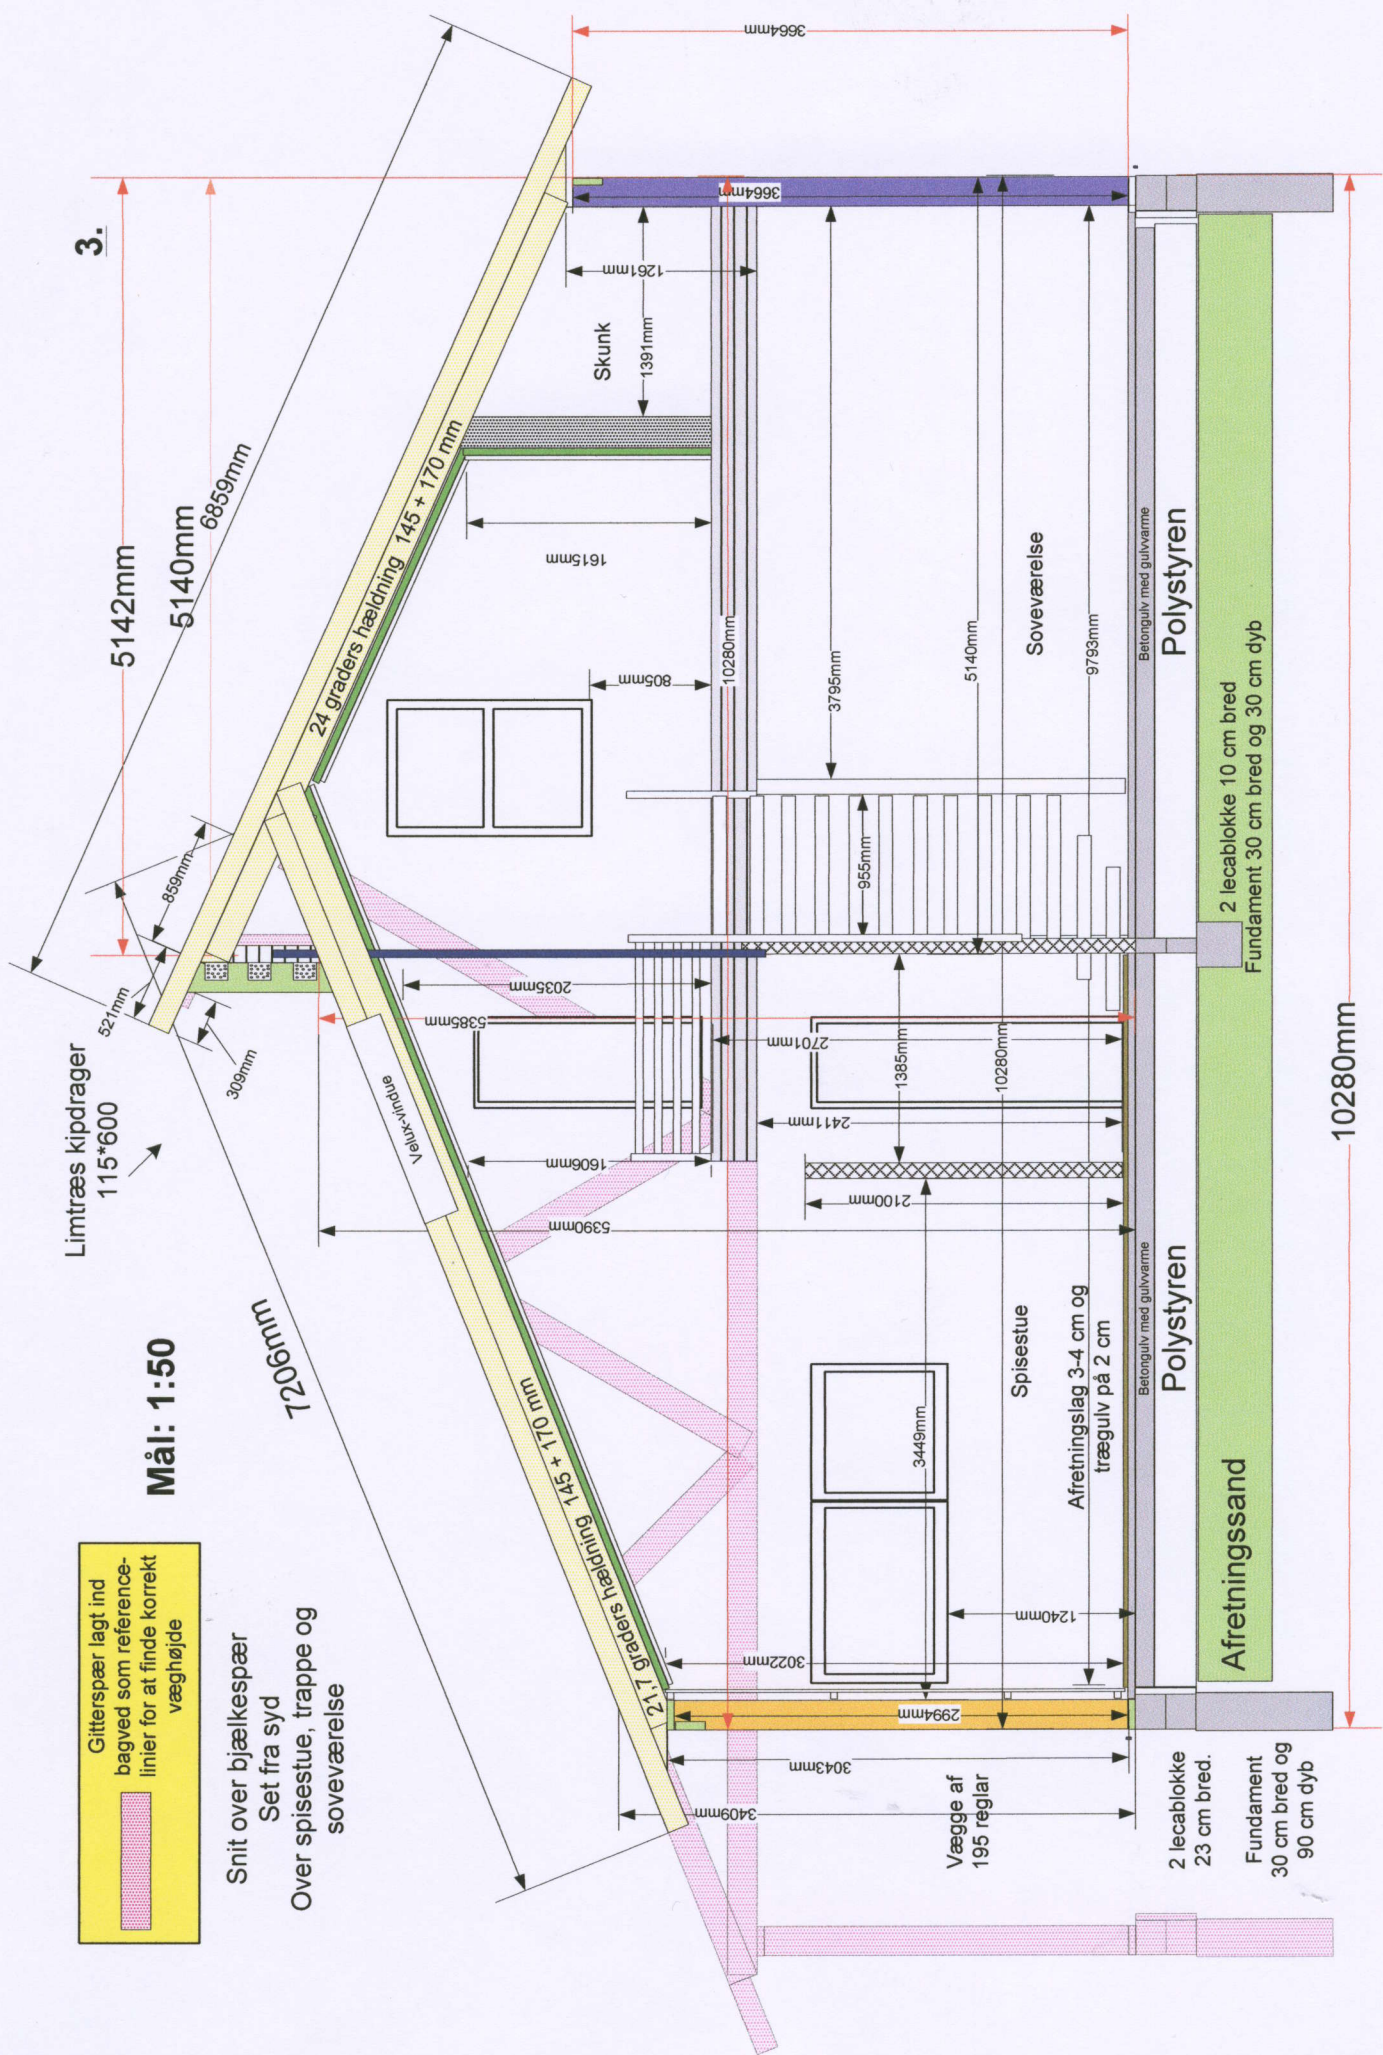

Gitterspær lagt ind bagved som referencelinier for at finde korrekt væghøjde

Snit over bjælkespær Set fra syd Over spisestue, trappe og soveværelse

Mål: 1:50

Limtræs kipdrager 115*600

3.

5142mm

5140mm

6859mm

1206mm

24 graders hældning 145 + 170 mm

21,7 graders hældning 145 + 170 mm

Vægge af 195 reglar

3409mm

3043mm

2994mm

3022mm