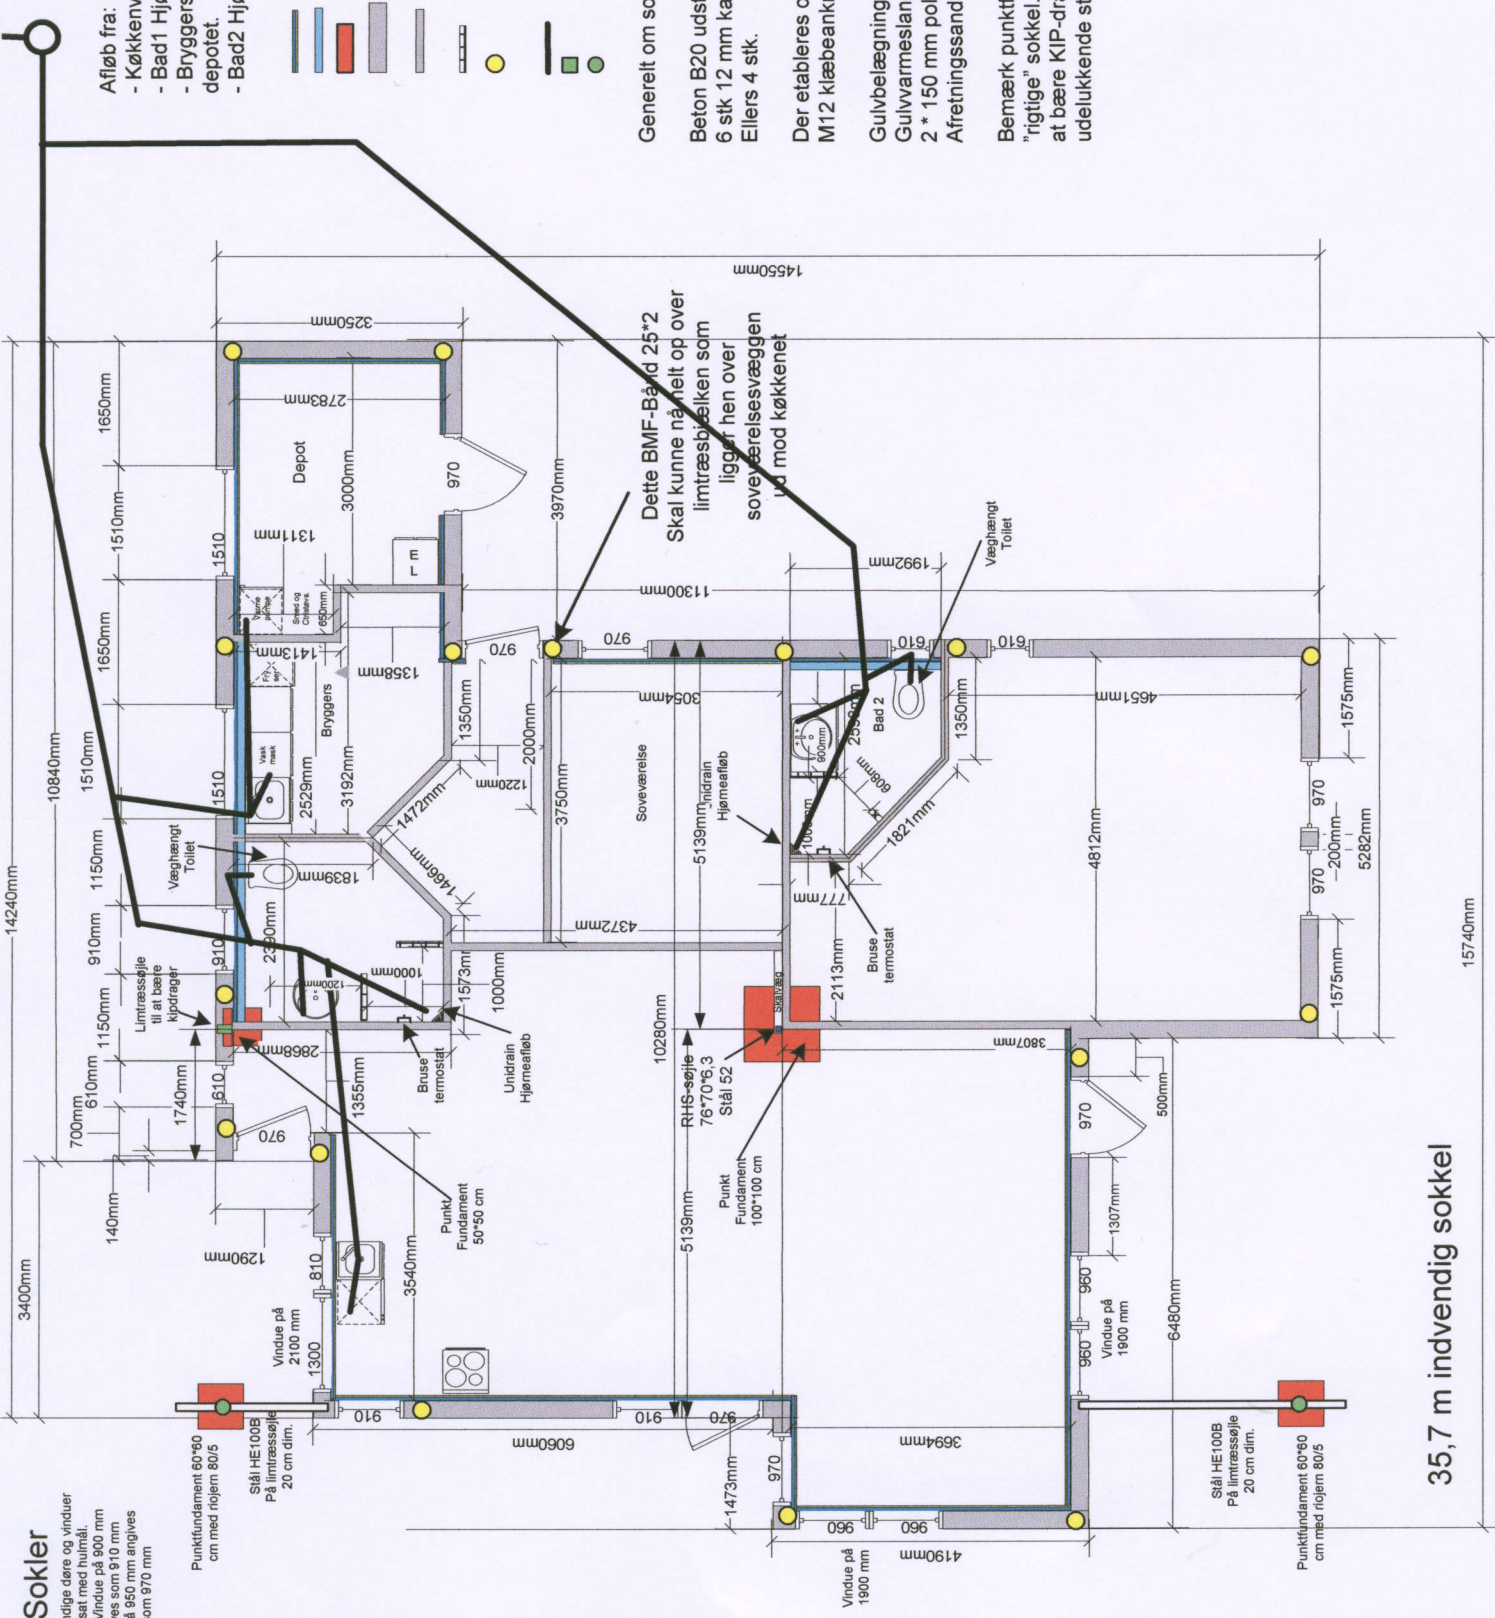

Nord

Sokler
 Alle udvendige døre og vinduer er afsat med fulndi.
 F. eks. Vindue på 800 mm angives som 910 mm.
 Døre på 850 mm angives som 970 mm.

Punktfundament 60*60 cm med riojern 80/5

Stål HE100B På limtræssøjle 20 cm dim.